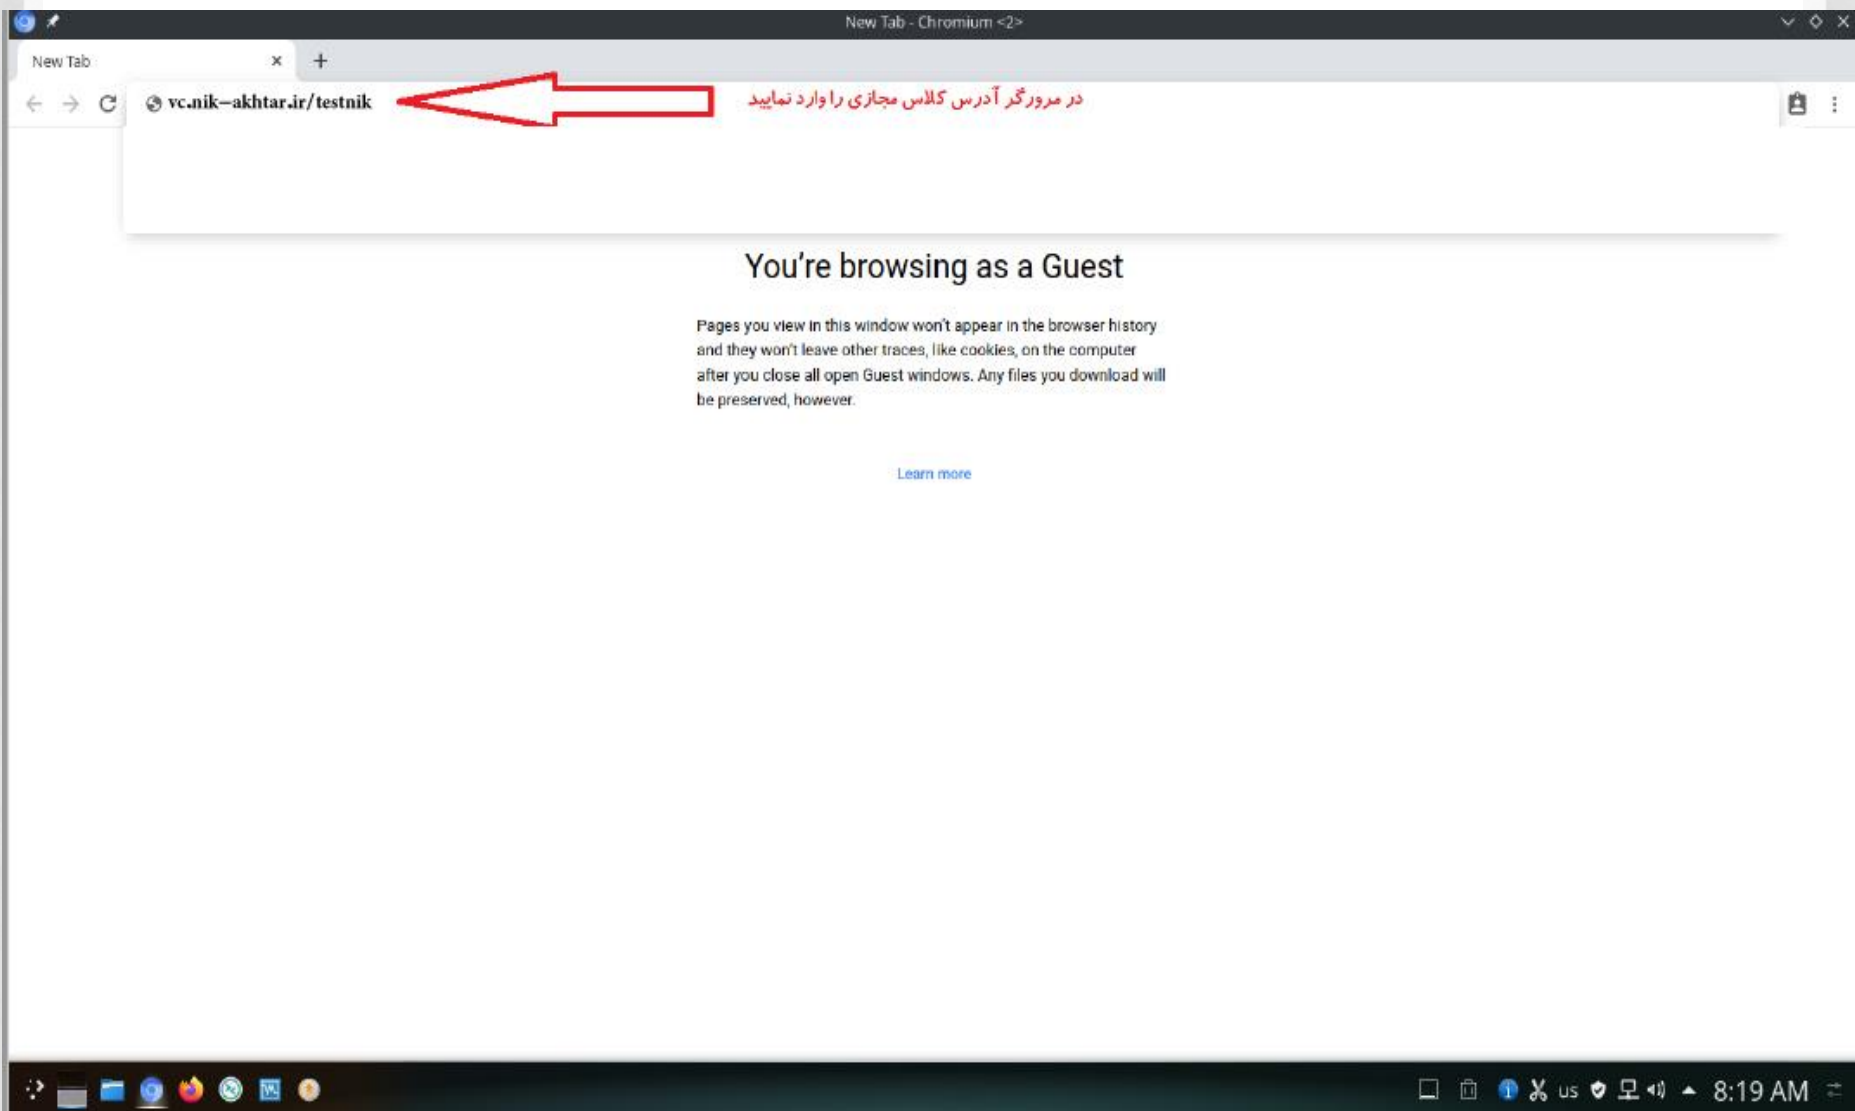

آدرس کلاس را وارد کنید